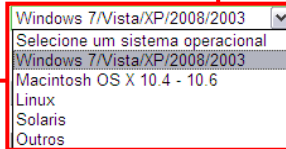

**DIGITE NA BARRA DE ENDEREÇOS DO SEU NAVEGADOR O SEGUINTE:**  
**<http://get.adobe.com/br/flashplayer/otherversions/>**

Selecione o Sistema Operacional, bem como a versão para o navegador específico.

### Instale uma versão diferente do Adobe Flash Player

Etapa 1

Selecione um sistema operacional

Etapa 2

Selecione uma versão

Baixe agora

Você terá que desativar seu software de antivírus temporariamente.

Ao clicar no botão Fazer download agora, você admite que leu e concordou com o Contrato de licença de software.

**SELECIONE O SISTEMA OPERACIONAL**

**SELECIONE A VERSÃO PARA O WINDOWS INTERNET EXPLORER**

Após a seleção clique em **Baixe agora**.

Produtos Soluções Treinamento Ajuda Downloads Empresa Loja Pesquisar

Meu suporte Minhas remessas Meu carrinho Login