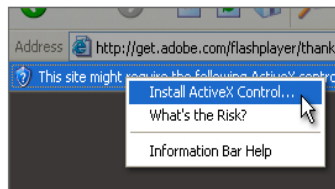

#### ETAPA 2

Clique na barra de informações e selecione **Instalar o controle ActiveX**.

#### ETAPA 3

Clique em **Instalar**.

Instale o Controle ActiveX (complemento).

Dependendo das configurações de segurança, você terá que seguir essas etapas:

ETAPA 1

Aguarde até que a barra de informações apareça.

ETAPA 2

Clique na barra de informações e selecione **Instalar** o controle ActiveX.

ETAPA 3

Clique em **Instalar**.

Execute o arquivo.

Aguarde o processo de download.

Download concluído, aceite os termos e instale.