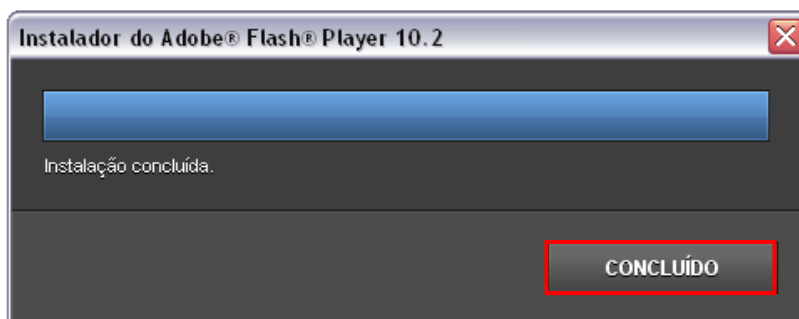

#### ETAPA 3

Clique em **Instalar**.

Instale o Controle ActiveX (complemento).

Dependendo das configurações de segurança, você terá que seguir essas etapas:

ETAPA 1

Aguarde até que a barra de informações apareça.

ETAPA 2

Clique na barra de informações e selecione **Instalar** o controle ActiveX.

ETAPA 3

Clique em **Instalar**.

Execute o arquivo.

Aguarde o processo de download.

Download concluído, aceite os termos e instale.

Instalação concluída, clique sobre **Concluído** e feche o gestor de downloads.

Procedimento finalizado, reinicie o navegador.

*www.cruzeirodosul.edu.br*

*Campus Liberdade*

*Rua Galvão Bueno, 868*

*01506-000*