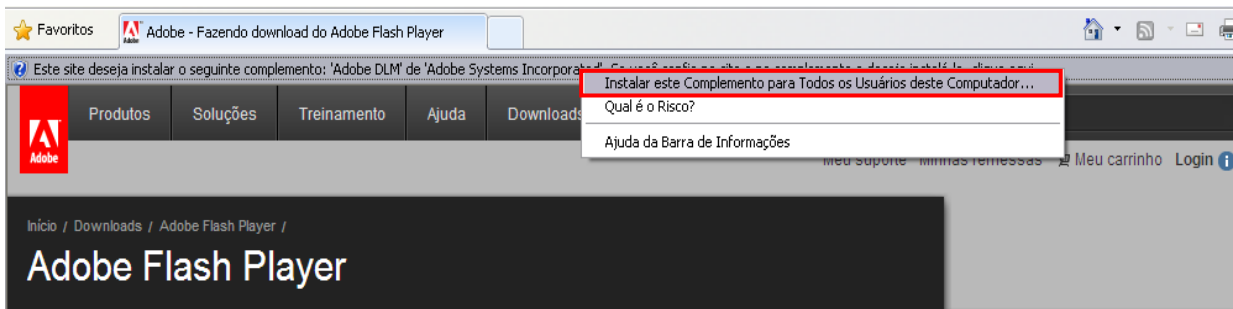

#### ETAPA 2

Clique na barra de informações e selecione **Instalar o controle ActiveX**.

#### ETAPA 3

Clique em **Instalar**.

Instale o Controle ActiveX (complemento).

Dependendo das configurações de segurança, você terá que seguir essas etapas:

ETAPA 1

Aguarde até que a barra de informações apareça.