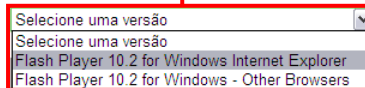

**DIGITE NA BARRA DE ENDEREÇOS DO SEU NAVEGADOR O SEGUINTE:**  
**<http://get.adobe.com/br/flashplayer/otherversions/>**

Selecione o Sistema Operacional, bem como a versão para o navegador específico.

### Instale uma versão diferente do Adobe Flash Player

Etapa 1

Selecione um sistema operacional

Etapa 2

Selecione uma versão

Baixe agora

Você terá que desativar seu software de antivírus temporariamente.

Ao clicar no botão Fazer download agora, você admite que leu e concordou com o Contrato de licença de software.

**SELECIONE O SISTEMA OPERACIONAL**

**SELECIONE A VERSÃO PARA O WINDOWS INTERNET EXPLORER**

Após a seleção clique em **Baixe agora**.

Produtos Soluções Treinamento Ajuda Downloads Empresa Loja Pesquisar

Meu suporte Minhas remessas Meu carrinho Login