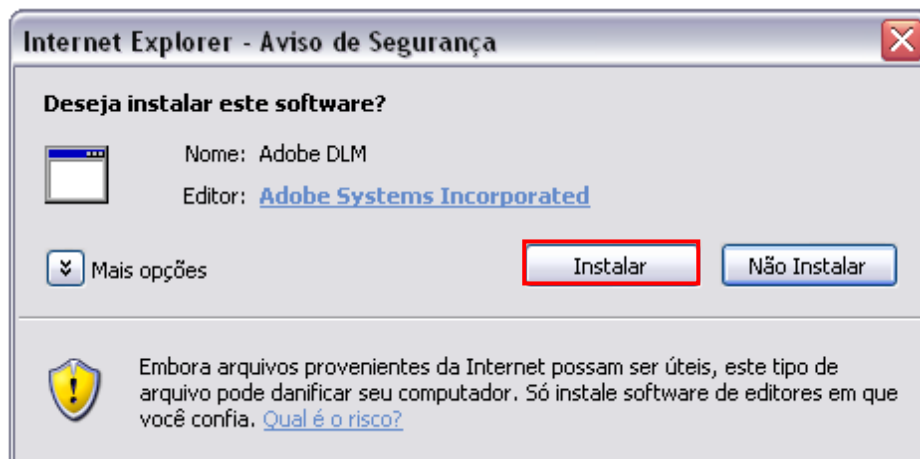

#### ETAPA 3

Clique em **Instalar**.

Instale o Controle ActiveX (complemento).

Dependendo das configurações de segurança, você terá que seguir essas etapas:

ETAPA 1

Aguarde até que a barra de informações apareça.

ETAPA 2

Clique na barra de informações e selecione **Instalar** o controle ActiveX.

ETAPA 3

Clique em **Instalar**.

Execute o arquivo.

Aguarde o processo de download.

Download concluído, aceite os termos e instale.

Instalação concluída, clique sobre **Concluído** e feche o gestor de downloads.

Procedimento finalizado, reinicie o navegador.

*www.cruzeirodosul.edu.br*

*Campus Liberdade*

*Rua Galvão Bueno, 868*

*01506-000*