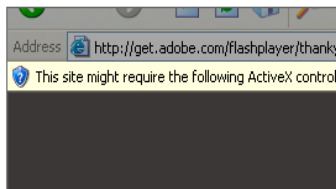

#### ETAPA 2

Clique na barra de informações e selecione **Instalar o controle ActiveX**.

#### ETAPA 3

Clique em **Instalar**.

Instale o Controle ActiveX (complemento).

Dependendo das configurações de segurança, você terá que seguir essas etapas:

ETAPA 1

Aguarde até que a barra de informações apareça.

ETAPA 2

Clique na barra de informações e selecione **Instalar** o controle ActiveX.

ETAPA 3

Clique em **Instalar**.

Execute o arquivo.

Aguarde o processo de download.

Download concluído, aceite os termos e instale.